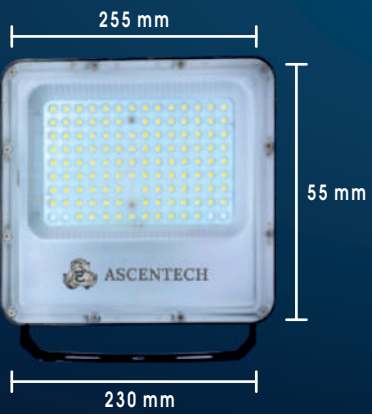

FGFL-103

FGFL-65

FGFL-65

FGFL-72

FGFL-72

FGFL-67

WATTAGE	: 70W	90W	100W	110W	120W	150W
LxBxH	: 220x230x45 mm	220x230x45 mm	220x230x45 mm	220x230x45 mm	220x230x45 mm	220x230x45 mm
CCT	: 6000K	6000K	6000K	6000K	6000K	6000K
Lumen/W	: 100lm/w	100lm/w	100lm/w	100lm/w	100lm/w	100lm/w
Input Voltage	: 90-300V	90-300V	90-300V	90-300V	90-300V	90-300V
PF	: 0.95	0.95	0.95	0.95	0.95	0.95

CRI >80

>50,000 Hrs.

Applications : Stadium, Park, Street, Resident etc..