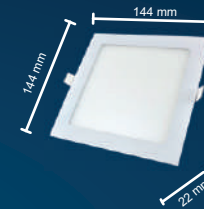

FGPL-30

WATTAGE	: 12W	: 12W
LxBxH	: 144x144x22 mm	: 144x144x22 mm
COLOUR	: Cool White	: Warm White
CUT OUT DIA	: 127 mm	: 127 mm
BODY	: PC	: PC

FGPL-49

FGPL-31