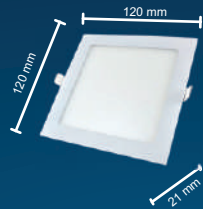

FGPL-29

WATTAGE	: 9W	: 9W
LxBxH	: 120x120x21 mm	: 120x120x21 mm
COLOUR	: Cool White	: Warm White
CUT OUT DIA	: 102 mm	: 102 mm
BODY	: PC	: PC

FGPL-48