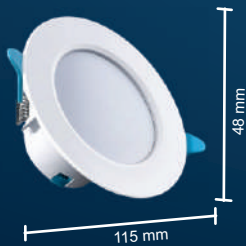

FGDL-13

WATTAGE : 40W  
HEIGHT : 75 mm  
DIA : 160 mm  
COLOUR : 6500K  
CUT OUT DIA : 140 mm

CRI >80

>30,000 Hrs.

Applications : Residential, Small Offices, Service Areas, Retail Shops etc..

## COB SPOT DOWN LIGHTS

FGDL-15

WATTAGE : 9W  
 HEIGHT : 65 mm  
 DIA : 75 mm  
 COLOUR : 6500K  
 CUT OUT DIA : 65 mm

FGDL-17

WATTAGE : 15W  
 HEIGHT : 80 mm  
 DIA : 85 mm  
 COLOUR : 6500K  
 CUT OUT DIA : 75 mm

FGDL-19

WATTAGE : 20W  
 HEIGHT : 90 mm  
 DIA : 95 mm  
 COLOUR : 6500K  
 CUT OUT DIA : 85 mm

## CONCEALED LIGHT

FGDL-01

WATTAGE : 05W  
 HEIGHT : 48 mm  
 DIA : 115 mm  
 COLOUR : Cool White  
 CUTOUT DIA : 75 mm  
 BODY : Aluminium with PC

FGDL-03

WATTAGE : 07W  
 HEIGHT : 63 mm  
 DIA : 116 mm  
 COLOUR : Cool White  
 CUTOUT DIA : 88 mm  
 BODY : Aluminium with PC