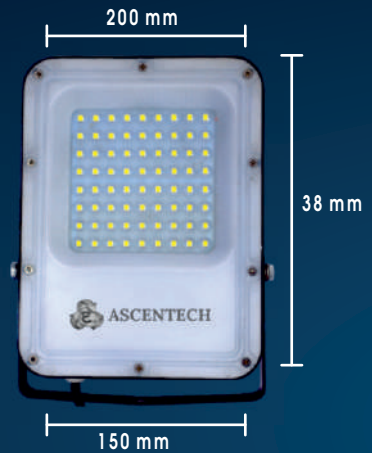

FGFL-103

FGFL-57

FGFL-57

FGFL-59

FGFL-59

FGFL-66

FGFL-66

FGFL-60

FGFL-60

FGFL-61

WATTAGE	: 15W	18W	24W	25W	32W	36W	45W	50W	60W
LxBxH	: 200x150x38 mm	200x150x38 mm	200x150x38 mm	200x150x38 mm	200x150x38 mm	200x150x38 mm	200x150x38 mm	200x150x38 mm	200x150x38 mm
CCT	: 6000K	6000K	6000K	6000K	6000K	6000K	6000K	6000K	6000K
Lumen/W	: 100lm/w	100lm/w	100lm/w	100lm/w	100lm/w	100lm/w	100lm/w	100lm/w	100lm/w
Input Voltage	: 90-300V	90-300V	90-300V	90-300V	90-300V	90-300V	90-300V	90-300V	90-300V
PF	: 0.95	0.95	0.95	0.95	0.95	0.95	0.95	0.95	0.95