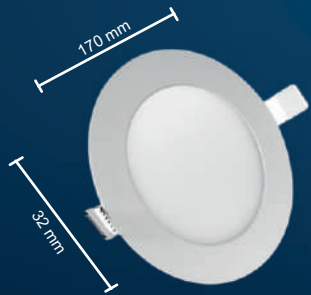

## LED ULTRA SLIM ROUND PANEL

FGPL-02

WATTAGE	: 6W	6W
HEIGHT	: 31 mm	31 mm
DIA	: 120 mm	120 mm
COLOUR	: Cool White	Warm White
CUT OUT DIA	: 100 mm	100 mm
BODY	: PC	PC

FGPL-15

WATTAGE	: 6W	6W
HEIGHT	: 31 mm	31 mm
DIA	: 120 mm	120 mm
COLOUR	: Cool White	Warm White
CUT OUT DIA	: 100 mm	100 mm
BODY	: PC	PC

FGPL-03

WATTAGE	: 9W	9W
HEIGHT	: 31 mm	31 mm
DIA	: 120 mm	120 mm
COLOUR	: Cool White	Warm White
CUT OUT DIA	: 100 mm	100 mm
BODY	: PC	PC

FGPL-16

WATTAGE	: 9W	9W
HEIGHT	: 31 mm	31 mm
DIA	: 120 mm	120 mm
COLOUR	: Cool White	Warm White
CUT OUT DIA	: 100 mm	100 mm
BODY	: PC	PC