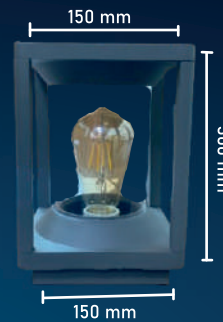

FGPT-09

WATTAGE : 15W
LxBxH : 150x150x300 mm
COLOUR : Warm White
BODY : Aluminium