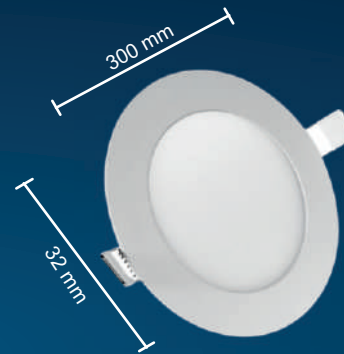

## LED ULTRA SLIM ROUND PANEL

FGPL-07

WATTAGE : 20W  
 HEIGHT : 32 mm  
 DIA : 225 mm  
 COLOUR : Cool White  
 CUT OUT DIA : 200 mm  
 BODY : PC

FGPL-20

WATTAGE : 20W  
 HEIGHT : 32 mm  
 DIA : 225 mm  
 COLOUR : Warm White  
 CUT OUT DIA : 200 mm  
 BODY : PC

FGPL-08

WATTAGE : 24W  
 HEIGHT : 32 mm  
 DIA : 300 mm  
 COLOUR : Cool White  
 CUT OUT DIA : 275 mm  
 BODY : PC

FGPL-21

WATTAGE : 24W  
 HEIGHT : 32 mm  
 DIA : 300 mm  
 COLOUR : Warm White  
 CUT OUT DIA : 275 mm  
 BODY : PC