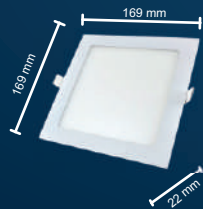

FGPL-48

FGPL-30

WATTAGE	: 12W	: 12W
LxBxH	: 144x144x22 mm	: 144x144x22 mm
COLOUR	: Cool White	: Warm White
CUT OUT DIA	: 127 mm	: 127 mm
BODY	: PC	: PC

FGPL-49

FGPL-31

WATTAGE	: 15W	: 15W
LxBxH	: 169x169x22 mm	: 169x169x22 mm
COLOUR	: Cool White	: Warm White
CUT OUT DIA	: 153 mm	: 153 mm
BODY	: PC	: PC