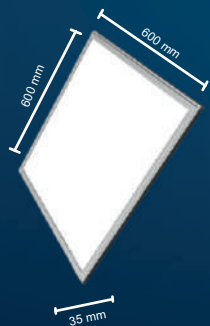

FGPL-36

WATTAGE : 40W
LxBxH : 600x600x35 mm
COLOUR : Cool White
CUT OUT DIA : 585 mm
BODY : PC

FGPL-55

WATTAGE : 40W
LxBxH : 600x600x35 mm
COLOUR : Warm White
CUT OUT DIA : 585 mm
BODY : PC