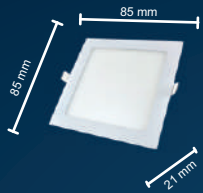

FGPL-28

WATTAGE	: 6W	: 6W
LxBxH	: 85x85x21 mm	: 85x85x21 mm
COLOUR	: Cool White	: Warm White
CUT OUT DIA	: 77 mm	: 77 mm
BODY	: PC	: PC

FGPL-47