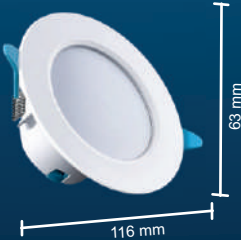

## COB SPOT DOWN LIGHTS

FGDL-15

WATTAGE : 9W  
 HEIGHT : 65 mm  
 DIA : 75 mm  
 COLOUR : 6500K  
 CUT OUT DIA : 65 mm

FGDL-17

WATTAGE : 15W  
 HEIGHT : 80 mm  
 DIA : 85 mm  
 COLOUR : 6500K  
 CUT OUT DIA : 75 mm

FGDL-19

WATTAGE : 20W  
 HEIGHT : 90 mm  
 DIA : 95 mm  
 COLOUR : 6500K  
 CUT OUT DIA : 85 mm

## CONCEALED LIGHT

FGDL-01

WATTAGE : 05W  
 HEIGHT : 48 mm  
 DIA : 115 mm  
 COLOUR : Cool White  
 CUTOUT DIA : 75 mm  
 BODY : Aluminium with PC

FGDL-03

WATTAGE : 07W  
 HEIGHT : 63 mm  
 DIA : 116 mm  
 COLOUR : Cool White  
 CUTOUT DIA : 88 mm  
 BODY : Aluminium with PC