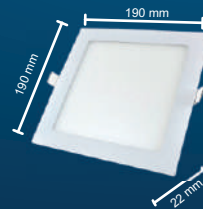

FGPL-32

WATTAGE	: 18W	: 18W
LxBxH	: 190x190x22 mm	: 190x190x22 mm
COLOUR	: Cool White	: Warm White
CUT OUT DIA	: 178 mm	: 178 mm
BODY	: PC	: PC

FGPL-51

CRI >80

>40,000 Hrs.

Applications : Residential, Small Offices, Service Areas, Retail Shops etc..