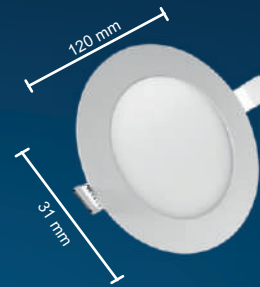

## LED ULTRA SLIM ROUND PANEL

FGPL-02

WATTAGE	: 6W	6W
HEIGHT	: 31 mm	31 mm
DIA	: 120 mm	120 mm
COLOUR	: Cool White	Warm White
CUT OUT DIA	: 100 mm	100 mm
BODY	: PC	PC

FGPL-15

WATTAGE	: 6W	6W
HEIGHT	: 31 mm	31 mm
DIA	: 120 mm	120 mm
COLOUR	: Cool White	Warm White
CUT OUT DIA	: 100 mm	100 mm
BODY	: PC	PC

FGPL-03

WATTAGE	: 9W	9W
HEIGHT	: 31 mm	31 mm
DIA	: 120 mm	120 mm
COLOUR	: Cool White	Warm White
CUT OUT DIA	: 100 mm	100 mm
BODY	: PC	PC

FGPL-16

WATTAGE	: 9W	9W
HEIGHT	: 31 mm	31 mm
DIA	: 120 mm	120 mm
COLOUR	: Cool White	Warm White
CUT OUT DIA	: 100 mm	100 mm
BODY	: PC	PC