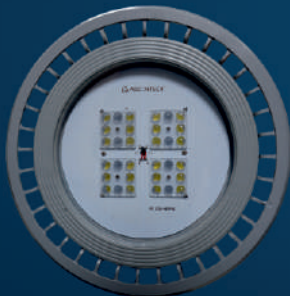

# LED HIGHBAY LIGHT

FGHB-17

FGHB-17

WATTAGE	: 50W	80W
CCT	: 6000K	6000K
Height	: 170 mm	170 mm
Fixture Dia	: 215 mm	215 mm

FGHB-18

FGHB-18

WATTAGE	: 100W	120W
CCT	: 6000K	6000K
Height	: 170 mm	170 mm
Fixture Dia	: 215 mm	215 mm