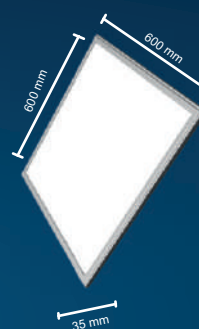

# LED ULTRA SLIM SQUARE PANEL

FGPL-34

WATTAGE : 24W  
 LxBxH : 222x222x22 mm  
 COLOUR : Cool White  
 CUT OUT DIA : 203 mm  
 BODY : PC

FGPL-53

WATTAGE : 24W  
 LxBxH : 222x222x22 mm  
 COLOUR : Warm White  
 CUT OUT DIA : 203 mm  
 BODY : PC