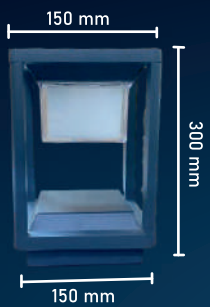

FGPT-04

FGPT-08

WATTAGE : 60W	60W
HEIGHT : 370 mm	370 mm
UPPER DIA : 1100 mm	1100 mm
LOWER DIA : 150 mm	150 mm
POLE OD : 70 mm	70 mm
CCT : 6000K	6000K
DIFFUSER : Clear	Milky

CRI >80

>25,000 Hrs.

Applications : Parks, Gardens, Residents, etc..