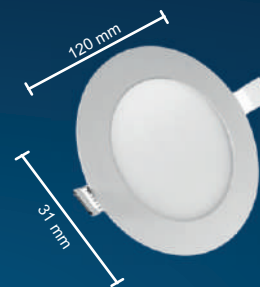

FGBK-02

WATTAGE : 10W
LxBxH : 167x78x61 mm
CCT : 6000K
DIFFUSER : Polycarbonate

FGBK-03

WATTAGE : 12W
LxBxH : 167x78x61 mm
CCT : 6000K
DIFFUSER : Polycarbonate

FGBK-03

WATTAGE : 15W
LxBxH : 167x78x61 mm
COLOUR : 6000K
DIFFUSER : Polycarbonate

FGBK-04

WATTAGE : 18W
LxBxH : 167x78x61 mm
COLOUR : 6000K
DIFFUSER : Polycarbonate

FGBK-04

WATTAGE : 20W
LxBxH : 167x78x61 mm
COLOUR : 6000K
DIFFUSER : Polycarbonate

CRI >80

>20,000 Hrs.

LED PANEL LIGHTS

LED ULTRA SLIM ROUND PANEL

FGPL-02

WATTAGE	: 6W
HEIGHT	: 31 mm
DIA	: 120 mm
COLOUR	: Cool White
CUT OUT DIA	: 100 mm
BODY	: PC

FGPL-15

WATTAGE	: 6W
HEIGHT	: 31 mm
DIA	: 120 mm
COLOUR	: Warm White
CUT OUT DIA	: 100 mm
BODY	: PC

FGPL-03