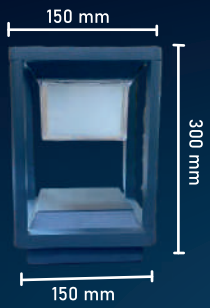

FGPT-02

WATTAGE : 40W	40W
HEIGHT : 370 mm	370 mm
UPPER DIA : 900 mm	900 mm
LOWER DIA : 100 mm	100 mm
POLE OD : 75 mm	75 mm
CCT : 6000K	6000K
DIFFUSER : Clear	Milky

FGPT-06

FGPT-03

WATTAGE : 45W	45W
HEIGHT : 370 mm	370 mm
UPPER DIA : 1100 mm	1100 mm
LOWER DIA : 150 mm	150 mm
POLE OD : 70 mm	70 mm
CCT : 6000K	6000K
DIFFUSER : Clear	Milky

FGPT-07

FGPT-04

WATTAGE : 60W	60W
HEIGHT : 370 mm	370 mm
UPPER DIA : 1100 mm	1100 mm
LOWER DIA : 150 mm	150 mm
POLE OD : 70 mm	70 mm
CCT : 6000K	6000K
DIFFUSER : Clear	Milky

FGPT-08

CRI >80

>25,000 Hrs.

FGPT-11

WATTAGE : 15W
LxBxH : 150x150x300 mm
COLOUR : Cool White
BODY : Aluminium

FGPT-09

WATTAGE : 15W
LxBxH : 150x150x300 mm
COLOUR : Warm White
BODY : Aluminium

FGPT-10

WATTAGE : 25W
HEIGHT : 400 mm
UPPER DIA : 900 mm
LOWER DIA : 85 mm
POLE OD : 85 mm
COLOUR : Cool White