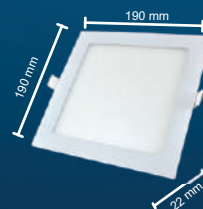

FGPL-32

WATTAGE	: 18W	18W
LxBxH	: 190x190x22 mm	190x190x22 mm
COLOUR	: Cool White	Warm White
CUT OUT DIA	: 178 mm	178 mm
BODY	: PC	PC

FGPL-51

CRI >80

>40,000 Hrs.