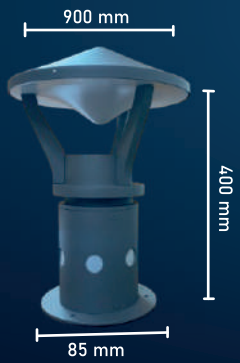

FGPT-10

WATTAGE : 25W
HEIGHT : 400 mm
UPPER DIA : 900 mm
LOWER DIA : 85 mm
POLE OD : 85 mm
COLOUR : Cool White

CRI >80

>25,000 Hrs.