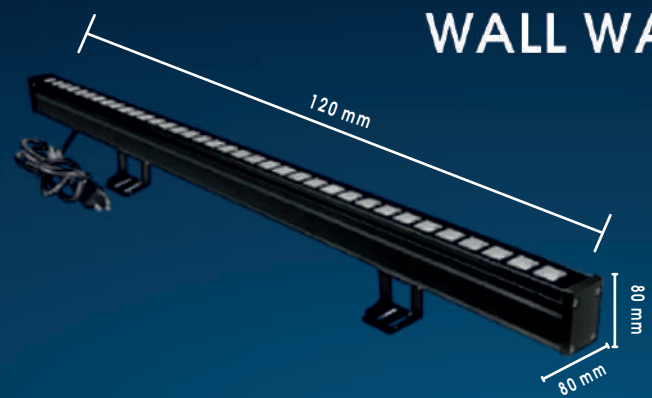

WALL WASHER LIGHT

FGWW-01

FGWW-01

WATTAGE	: 36W	40W
LxBxH	: 120x80x80 mm	120x80x80 mm
PF	: 0.95	0.95
Lumen/W	: 100lm/w	100lm/w
Input Voltage	: 90-300V	90-300V

PAR LIGHTS

FGDJ-08

FGDJ-09

WATTAGE	: 100W	100W
HEIGHT	: 300 mm	300 mm
DIA	: 300 mm	300 mm
COLOUR	: Multi Colour	Multi Colour

FGDJ-08

FGDJ-09

WATTAGE	: 150W	150W
HEIGHT	: 300 mm	300 mm
DIA	: 300 mm	300 mm
COLOUR	: Multi Colour	Multi Colour

CRI >80

>30,000 Hrs.