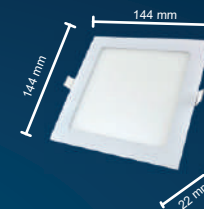

FGPL-30

WATTAGE	: 12W	12W
LxBxH	: 144x144x22 mm	144x144x22 mm
COLOUR	: Cool White	Warm White
CUT OUT DIA	: 127 mm	127 mm
BODY	: PC	PC

FGPL-49

FGPL-31