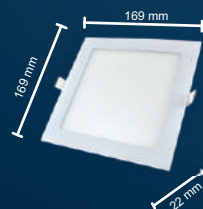

WATTAGE	: 15W	15W
LxBxH	: 169x169x22 mm	169x169x22 mm
COLOUR	: Cool White	Warm White
CUT OUT DIA	: 153 mm	153 mm
BODY	: PC	PC

FGPL-50