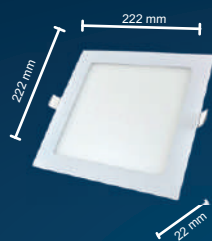

FGPL-51

CRI >80

>40,000 Hrs.

LED ULTRA SLIM SQUARE PANEL

FGPL-34

WATTAGE : 24W
LxBxH : 222x222x22 mm
COLOUR : Cool White
CUT OUT DIA : 203 mm
BODY : PC

FGPL-53

WATTAGE : 24W
LxBxH : 222x222x22 mm
COLOUR : Warm White
CUT OUT DIA : 203 mm
BODY : PC