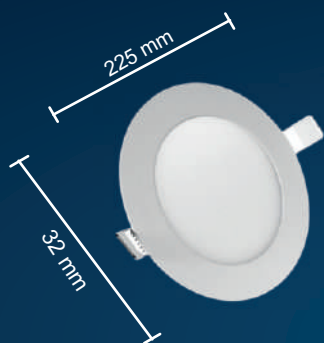

WATTAGE	: 9W
HEIGHT	: 31 mm
DIA	: 120 mm
COLOUR	: Cool White
CUT OUT DIA	: 100 mm
BODY	: PC

FGPL-16

WATTAGE	: 9W
HEIGHT	: 31 mm
DIA	: 120 mm
COLOUR	: Warm White
CUT OUT DIA	: 100 mm
BODY	: PC

FGPL-04

WATTAGE	: 12W
HEIGHT	: 32 mm
DIA	: 170 mm
COLOUR	: Cool White
CUT OUT DIA	: 150 mm
BODY	: PC

FGPL-17

WATTAGE	: 12W
HEIGHT	: 32 mm
DIA	: 170 mm
COLOUR	: Warm White
CUT OUT DIA	: 150 mm
BODY	: PC

FGPL-05

WATTAGE	: 15W
HEIGHT	: 32 mm
DIA	: 170 mm
COLOUR	: Cool White
CUT OUT DIA	: 150 mm
BODY	: PC

FGPL-18

WATTAGE	: 15W
HEIGHT	: 32 mm
DIA	: 170 mm
COLOUR	: Warm White
CUT OUT DIA	: 150 mm
BODY	: PC

CRI >80

>40,000 Hrs.

LED ULTRA SLIM ROUND PANEL

FGPL-07

WATTAGE : 20W
HEIGHT : 32 mm
DIA : 225 mm
COLOUR : Cool White
CUT OUT DIA : 200 mm
BODY : PC

FGPL-20

WATTAGE : 20W
HEIGHT : 32 mm
DIA : 225 mm
COLOUR : Warm White
CUT OUT DIA : 200 mm
BODY : PC

FGPL-08

WATTAGE : 24W
HEIGHT : 32 mm
DIA : 300 mm
COLOUR : Cool White
CUT OUT DIA : 275 mm
BODY : PC

FGPL-21