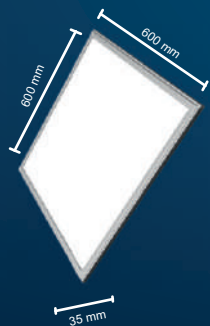

FGPL-36

WATTAGE : 40W
LxBxH : 600x600x35 mm
COLOUR : Cool White
CUT OUT DIA : 585 mm
BODY : PC

FGPL-55

WATTAGE : 40W
LxBxH : 600x600x35 mm
COLOUR : Warm White
CUT OUT DIA : 585 mm
BODY : PC