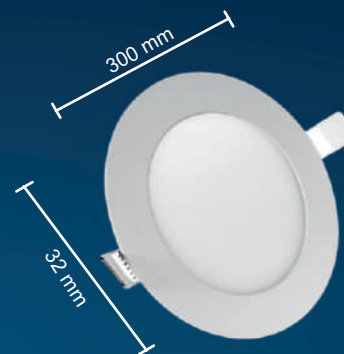

FGPL-17

WATTAGE	: 12W
HEIGHT	: 32 mm
DIA	: 170 mm
COLOUR	: Warm White
CUT OUT DIA	: 150 mm
BODY	: PC

FGPL-05

WATTAGE	: 15W
HEIGHT	: 32 mm
DIA	: 170 mm
COLOUR	: Cool White
CUT OUT DIA	: 150 mm
BODY	: PC

FGPL-18

WATTAGE	: 15W
HEIGHT	: 32 mm
DIA	: 170 mm
COLOUR	: Warm White
CUT OUT DIA	: 150 mm
BODY	: PC

CRI >80

>40,000 Hrs.

LED ULTRA SLIM ROUND PANEL

FGPL-07

WATTAGE : 20W
HEIGHT : 32 mm
DIA : 225 mm
COLOUR : Cool White
CUT OUT DIA : 200 mm
BODY : PC

FGPL-20

WATTAGE : 20W
HEIGHT : 32 mm
DIA : 225 mm
COLOUR : Warm White
CUT OUT DIA : 200 mm
BODY : PC

FGPL-08

WATTAGE : 24W
HEIGHT : 32 mm
DIA : 300 mm
COLOUR : Cool White
CUT OUT DIA : 275 mm
BODY : PC

FGPL-21