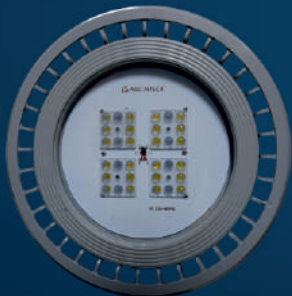

FGHB-04

WATTAGE	: 130W	140W	150W	180W	200W
CCT	: 6000K	6000K	6000K	6000K	6000K
Height	: 170 mm	170 mm	170 mm	170 mm	170 mm
Fixture Dia	: 215 mm	215 mm	215 mm	215 mm	215 mm

FGHB-04

FGHB-04

FGHB-06