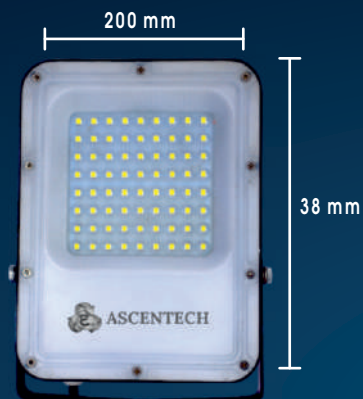

CANOPY FLOOD LIGHT

FGFL-79

FGFL-75

WATTAGE	: 80W	100W
LxBxH	: 375x375x100 mm	375x375x100 mm
CCT	: 6000K	6000K
Lumen/W	: 100lm/w	100lm/w
Input Voltage	: 90-300V	90-300V
PF	: 0.95	0.95

CRI >80

>50,000 Hrs.

LM MODEL FLOOD LIGHT